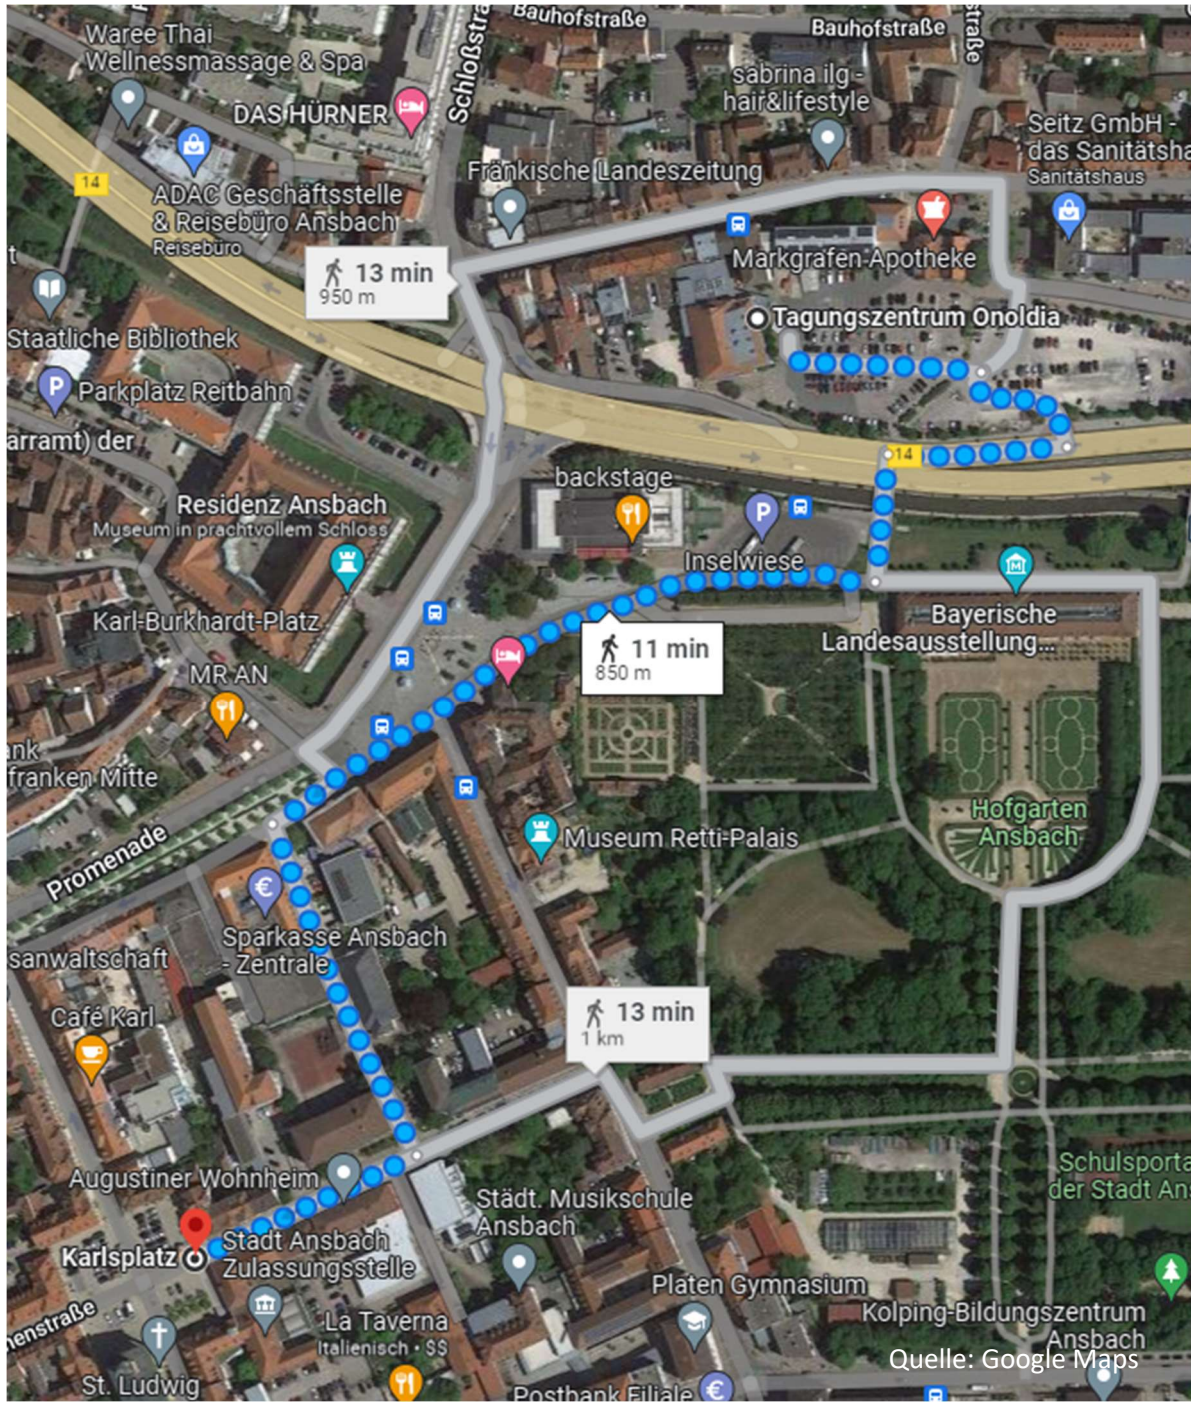

Lageplan Mittelfränkischer Schützenfest 2023 – Gau Ansbach:

Legende:

1. Hotel Hürner (Schloßstraße 7)
2. Tagungszentrum Onoldia (Onoldiasaal) (Hofwiese 1, Nürnberger Straße 30)
3. Kulturzentrum Karlsplatz (Karlshalle) (Karlsplatz 7/9)
4. Kirche St. Gumbertus (Johann-Sebastian-Bach-Platz 3) + Aufstellort Festumzug
5. Treffpunkt Partnerprogramm – Anscavallo (Pferde Skulptur)

Öffentliches WC 

Alle Locations in „91522 Ansbach“.

200 Meter

**Fußweg vom
Tagungszentrum
Onoldia zur Karlshalle
(Empfang OB)**